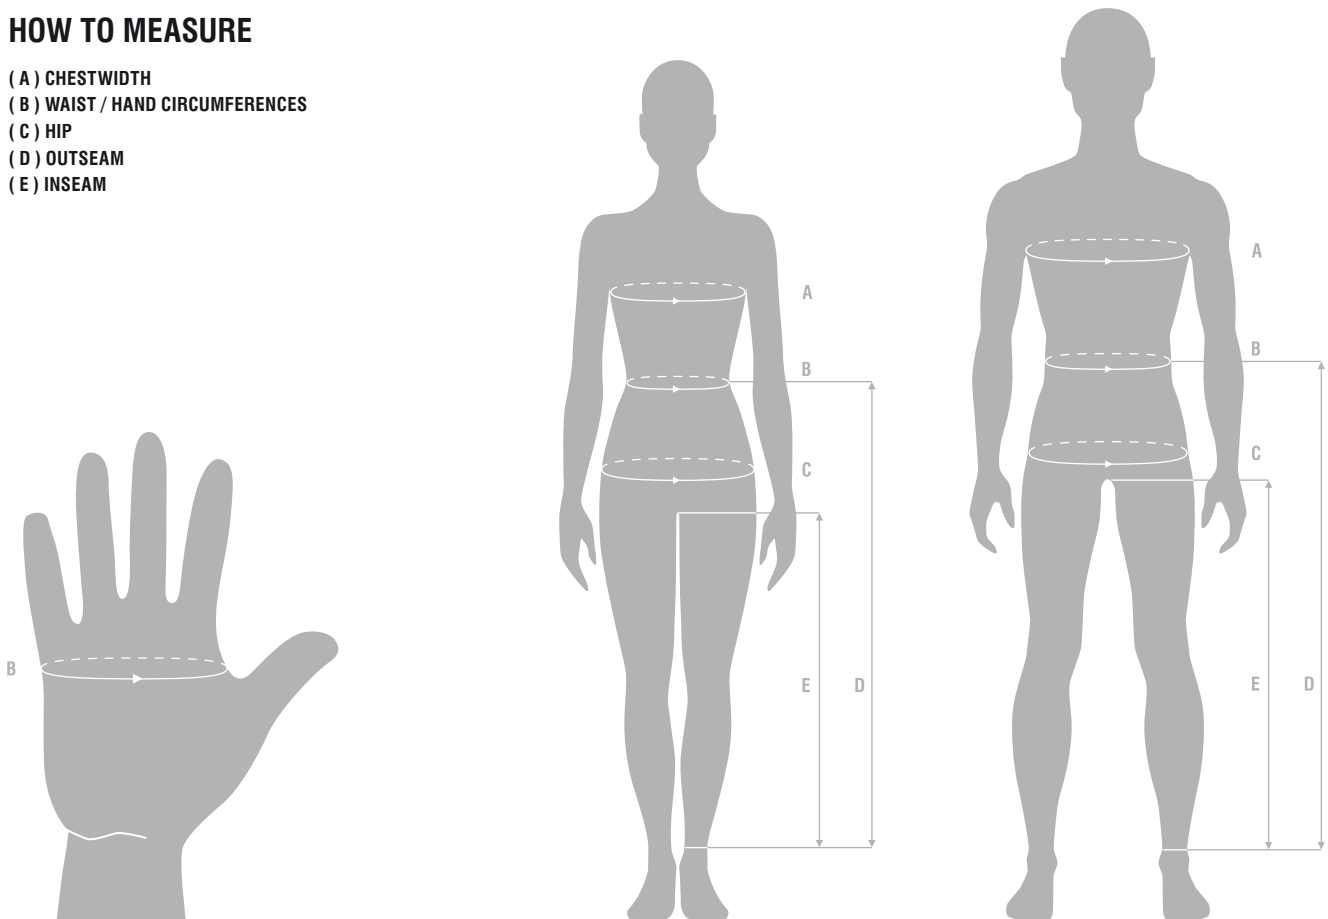

The size conversion chart is to be used as a guide only. It is not an exact conversion and does not guarantee an exact fit.

SIZE EQUIVALENTS

MEN SIZES

EU	UK	US	IT
46	36	36	46
48	38	38	48
50	40	40	50
52	42	42	52
54	44	44	54
56	46	46	56
58	48	48	58
60	50	50	60
62	52	52	62

LADIES SIZES

EU	UK	US	IT
34	6	4	40
36	8	6	42
38	10	8	44
40	12	10	46
42	14	12	48
44	16	14	50
46	18	16	52
48	20	18	54

BOOTS & SHOES

EUR	36	37	38	39	40	41	42	43	44	45	46	47	48	49
JP	23	23,5	24,5	25	25,5	26,5	27	28	28,5	29	30	30,5	31	31,5
UK	3,5	4	5	6	6,5	7,5	8	9	9,5	10,5	11,5	12,5	13	14
US	4,5	5	6	6,5	7	8	9	10	10,5	11	12	13	14	15

JEANS MEN

SIZE	WAIST SIZE
44	28
46	30 - 31
48	31 - 32
50	32 - 33
52	34
54	36
56	38

LENGTH	INCH	CM
Short	32	81,5
Standard	34	86,5
Long	36	91,5

JEANS LADIES

SIZE	JEANS SIZE	HIP
34	26	89 - 91
36	27-28	92 - 95
38	29	96 - 98
40	30-31	99 - 101
42	32	102 - 104
44	33-34	105 - 108

Standard length only. Inseam 81,5 cm.

HOW TO MEASURE

- (A) CHESTWIDTH
- (B) WAIST / HAND CIRCUMFERENCES
- (C) HIP
- (D) OUTSEAM
- (E) INSEAM